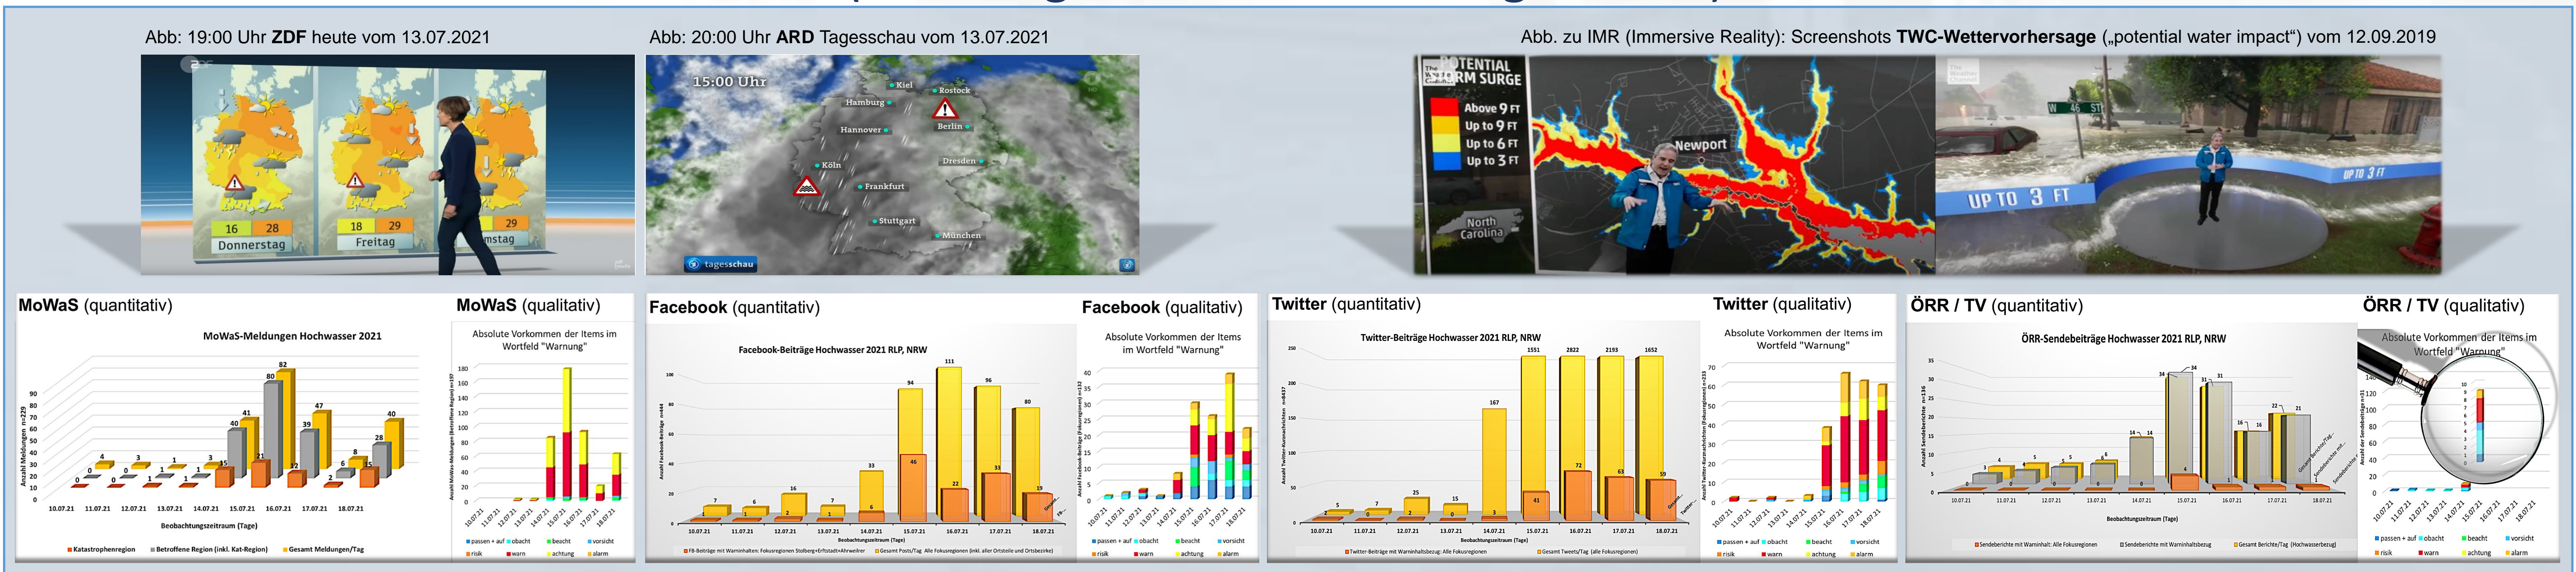

SCAN ME

HoWas2021

Governance und Kommunikation im Krisenfall des Hochwasserereignisses im Juli 2021

WARNLOGIK UND WARNPROZESSE (Begriff der Warnung)

WARNINFRASTRUKTUR (Warnsystem und Warnkanäle)

ERGEBNISSE DER MEDIENANALYSE (Warnangebote und Warnungsinhalte)