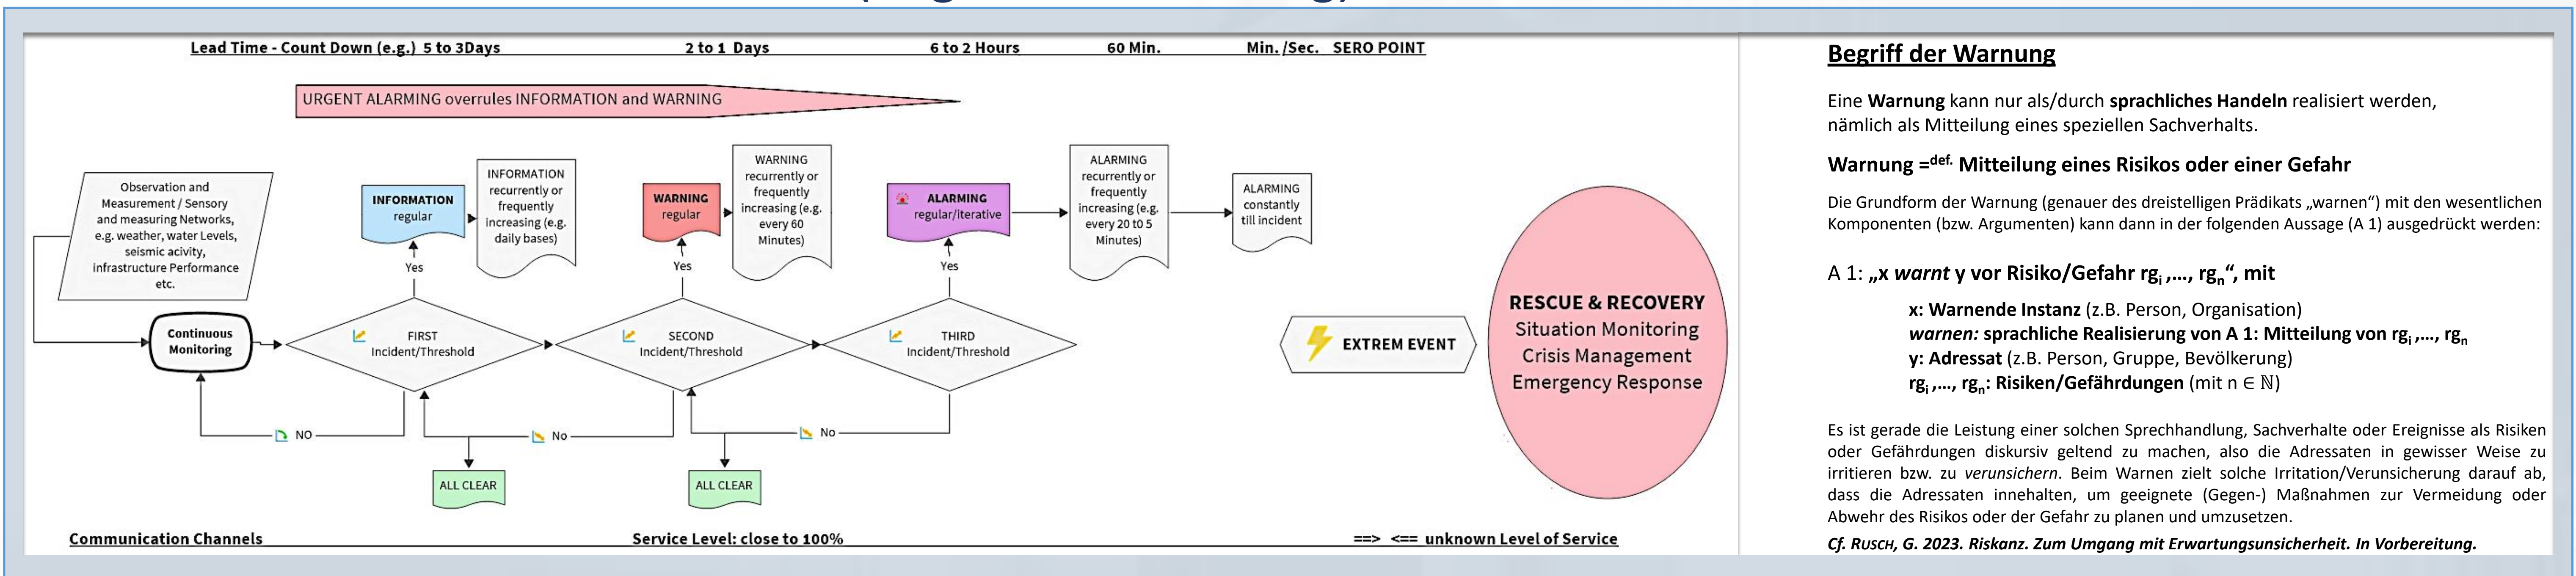

SCAN ME

HoWas2021

Governance und Kommunikation im Krisenfall des Hochwasserereignisses im Juli 2021

WARNLOGIK UND WARNPROZESSE (Begriff der Warnung)

WARNINFRASTRUKTUR (Warnsystem und Warnkanäle)

ERGEBNISSE DER MEDIENANALYSE (Warnangebote und Warnungsinhalte)