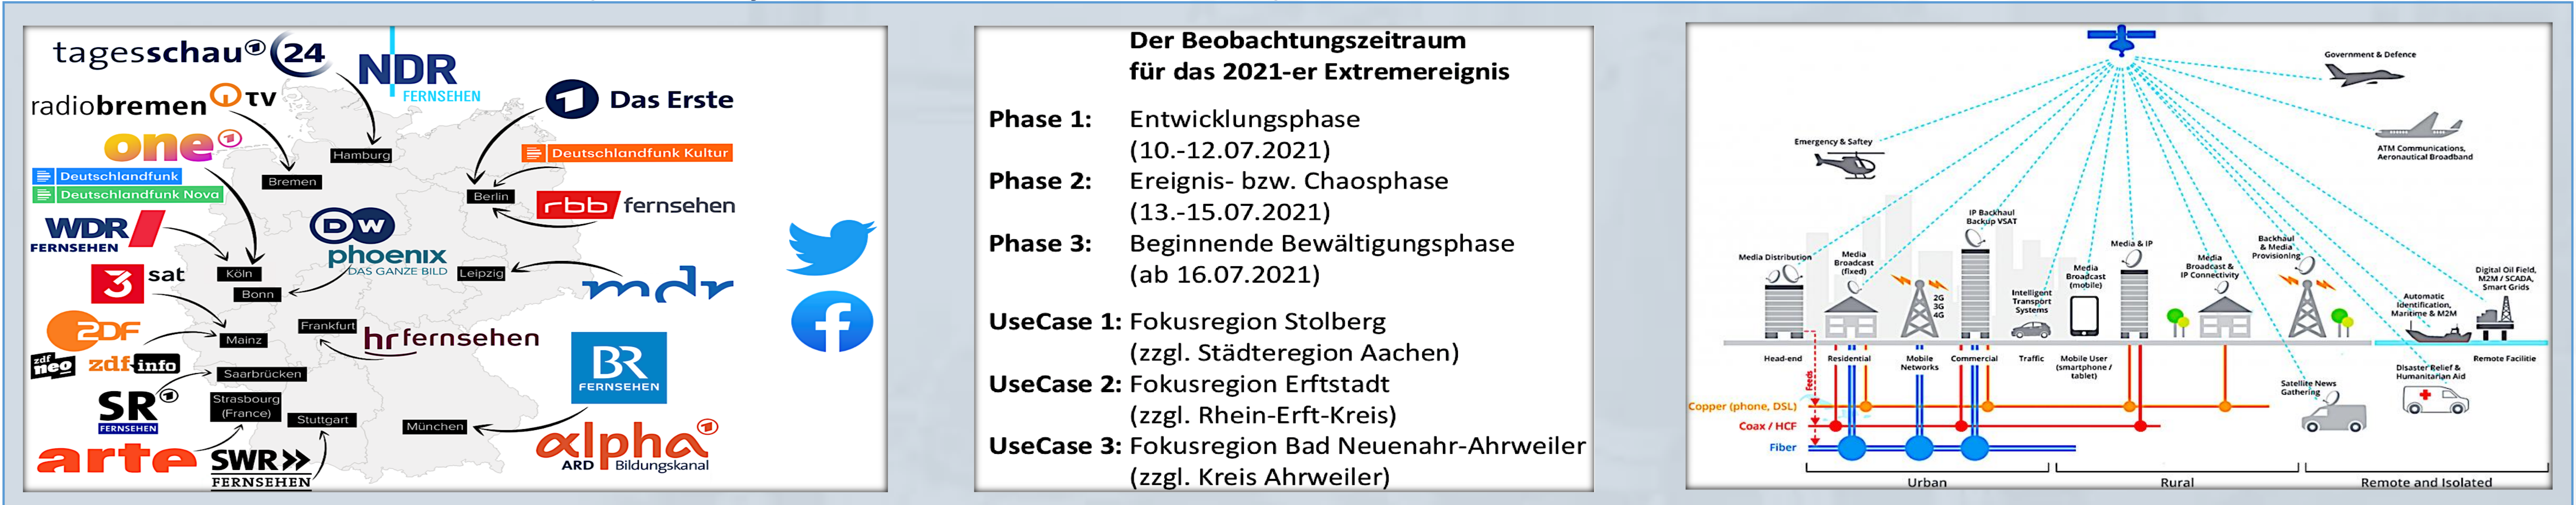

Institut für Medienforschung

Universität Siegen | Campus US-G
Unteres Schloss | Kohlbettstr. 17
57068 Siegen | Postfach

ischool.uni-siegen.de/medienforschung

Kommunikation und Medien Technische & nicht-technische Analyse

SCAN ME

HoWas2021

Governance und Kommunikation im Krisenfall des Hochwasserereignisses im Juli 2021

WARNLOGIK UND WARNPROZESSE (Begriff der Warnung)

WARNINFRASTRUKTUR (Warnsystem und Warnkanäle)

ERGEBNISSE DER MEDIENANALYSE (Warnangebote und Warnungsinhalte)

Projekt-Konsortium HoWas2021:

Institut für Medienforschung